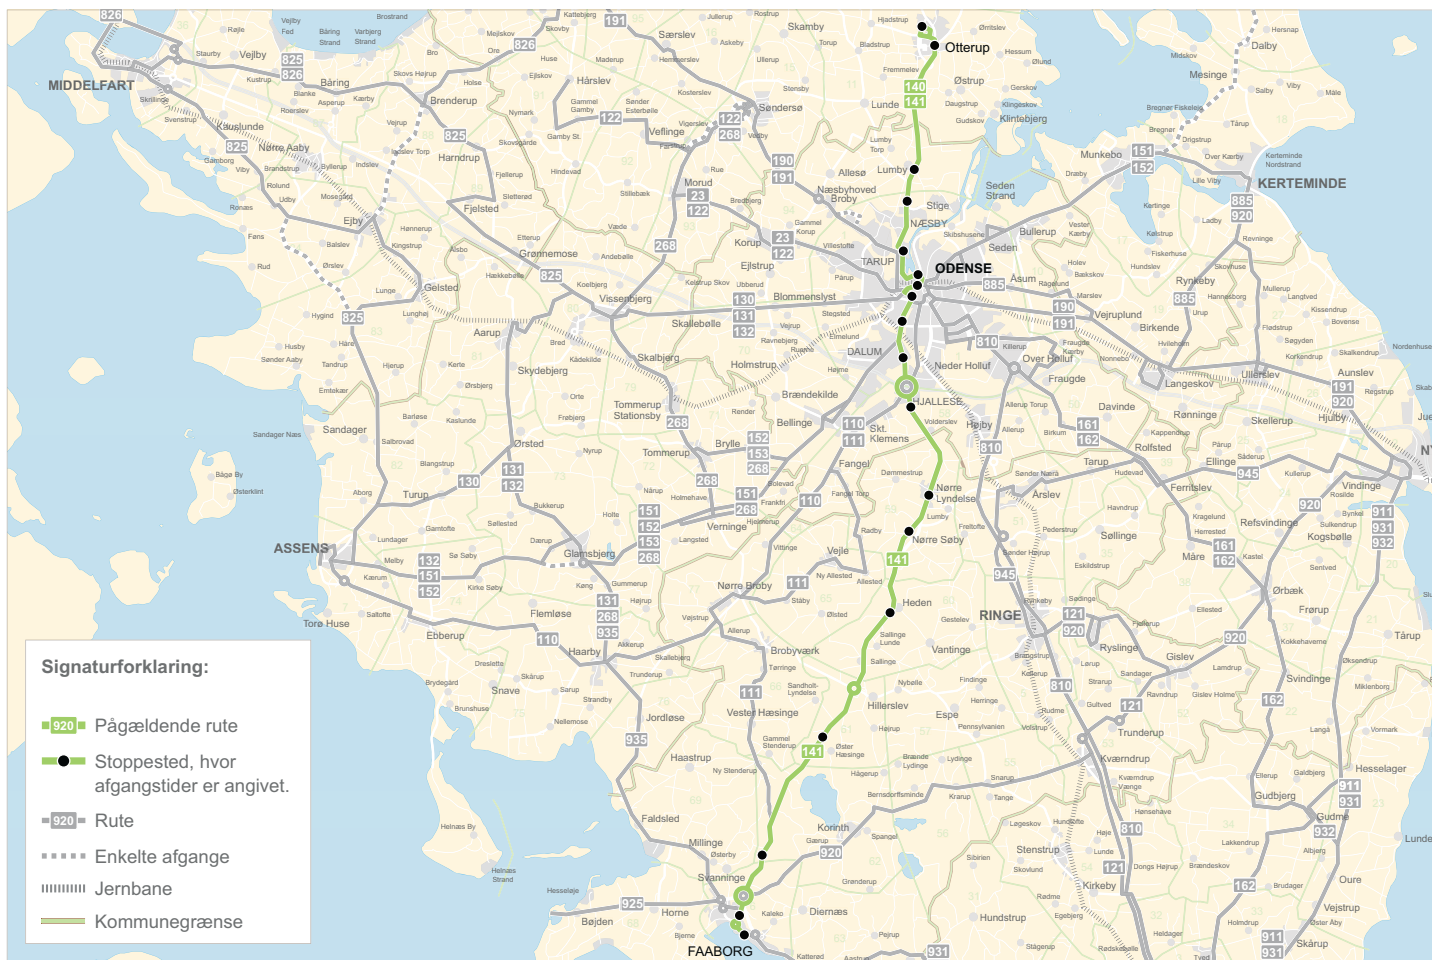

06 **Faaborg Rutebilstation**
06 Faaborg Gymnasium
06 Havnegade
06 **Æblehaven / Odensevej**
06 Sundagervej
06 Rallebæksgyden
06 **Svaninge Bakker**
06 Restauranten / Odensevej
62 Ny Stenderupvej
62 Sollerupvej
61 **Øster Håsingevej**
61 Sinaivej
61 Nedre Hillerslev
61 Assensvej / Faaborgvej
60 Sallingevej
60 Sallinge Ågade

60 **Heden**
59 **Gartnervænget / Nr. Søby**
59 Carl Nielsens Hus
59 Langagergyden
59 Humlehaven
59 **Nr. Lyndelse**
59 Kesselstedet
59 Bramstrupvej
58 Volderslev
01 **Sommerfuglevej**
01 Nygade
01 Dalum Kloster
01 Fruens Bøge Alle
01 **Dalumcentret**
01 Tinglækkevej
01 Dalumvej / Faaborgvej

01 Zoologisk Have
01 Tietgens Allé
01 **OUH / Sdr. Boulevard**
01 Hunderupskolen
01 Kastanievej
01 Ansgar Kirke
01 **Søndergade**
01 Føtex / Vesterbro
01 Store Glasvej
01 Kingosgade
01 Thorsgade
01 Kongensgade
01 **OBC Plads F**
01 Dannebrogsgade
01 **Ejlskovsgade**
01 Wichmandsgade

01 **Åløkke Skov**
01 Gammel sø
01 **Bogensevej / Næsbyvej**
01 Klusetvej / Otterupvej
01 **Anderupvej / Otterupvej**
94 **Lumby / Otterupvej**
11 Daugstrupvej
11 Tokkendrup
11 Stadionvej / Søndergade
11 Bryggerivej
11 **Otterup Bibliotek**
11 Nørregade / Horskæbvej
11 **Toftekæret**
11 Toften / Toftekæret
11 **Toftekæret / Akandevej**