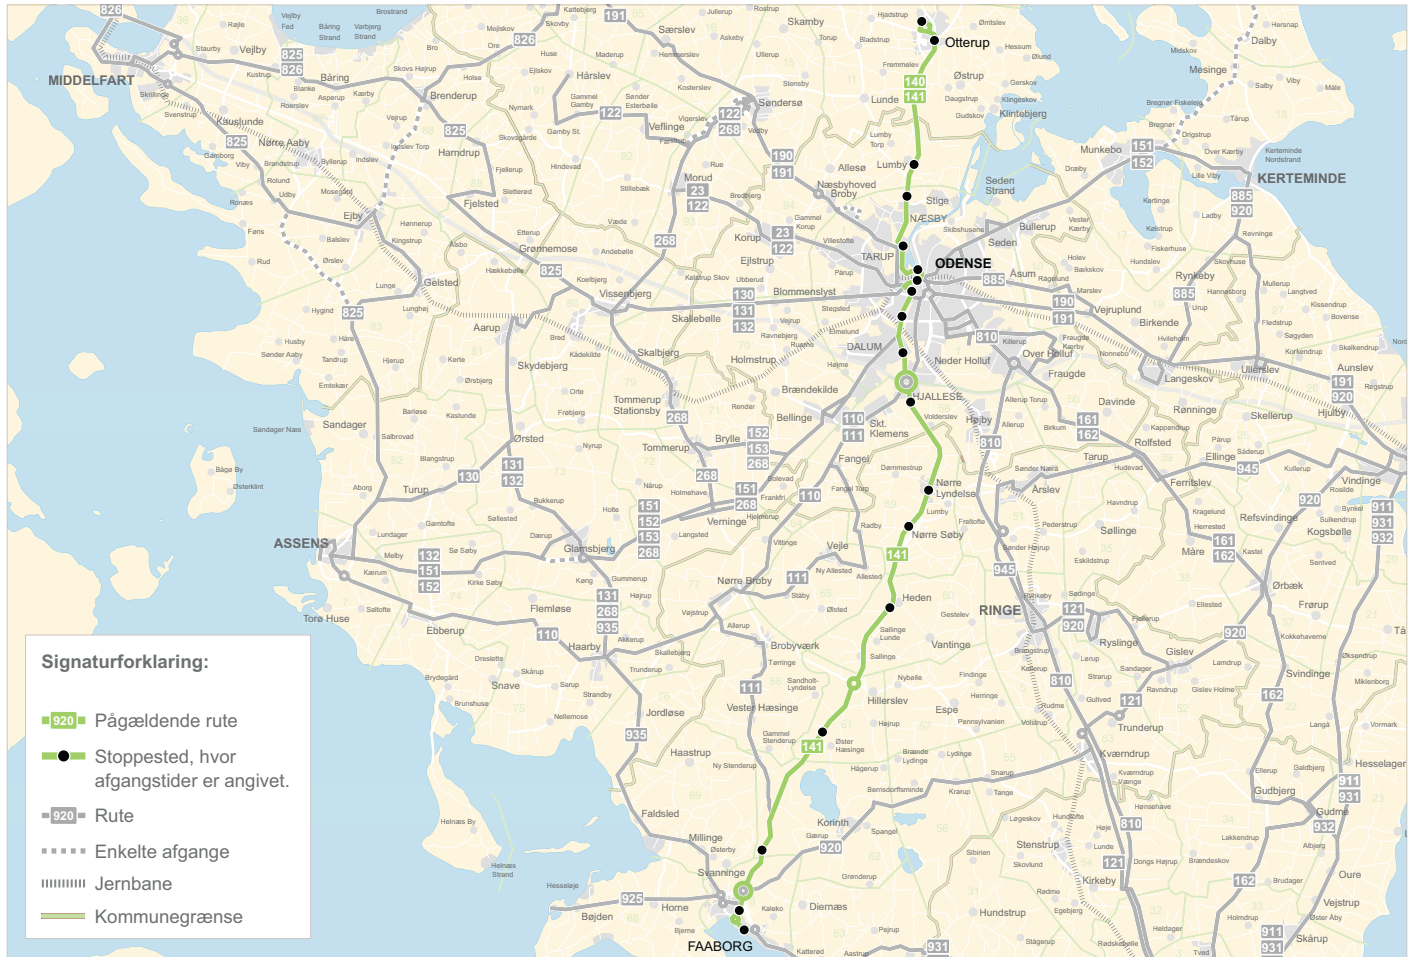

L 11	Toftekæret / Åkandevej	01	Wichmandsgade	01	Dalumcentret	61	Assensvej / Faaborgvej
L 11	Gyvelvænget / Åkandevej	L 01	Ejlskovsgade	01	Fruens Bøge Alle	61	Nedre Hillerslev
L 11	Åkandevej	01	Dannebrogsgade	01	Dalum Kloster	61	Sinaivej
L 11	Toftekæret	L 01	OBC Plads C	01	Nygade	61	Øster Hæsingevej
L 11	Nørregade / Hørsbækvej	01	Thorsgade	01	Sommerfuglevej	62	Sollerupvej
L 11	Otterup Bibliotek	01	Vesterbro	58	Volderslev	62	Ny Stenderupvej
L 11	Bryggerivej	01	Føtex / Vesterbro	59	Bramstrupvej	06	Restauranten / Odensevej
L 11	Stadionvej / Søndergade	01	Søndergade	59	Kesselstedet	06	Svaninge Bakker
L 11	Tokkendrup	01	Ansgar Kirke	59	Nr. Lyndelse	06	Rallebæksgyden
L 11	Daugstrupvej	01	Kastanievej	59	Humlehaven	06	Sundagervej
L 94	Lumby / Otterupvej	01	Hunderupskolen	59	Langagergyden	06	Æblehaven / Odensevej
01	Anderupvej / Otterupvej	01	OUH / Sdr. Boulevard	59	Carl Nielsens Hus	06	Havnegade
01	Klusetvej / Otterupvej	01	Tietgens Allé	59	Gartnervænget / Nr. Søby	06	Faaborg Gymnasium
L 01	Bøgenesvej / Næsbyvej	01	Zoologisk Have	60	Heden	06	Faaborg Rutebilstation
01	Gammelsø	01	Faaborgvej / Dalumvej	60	Sallinge Ågade		
01	Åløkke Skoven	01	Tinglækkevej	60	Sallingevej