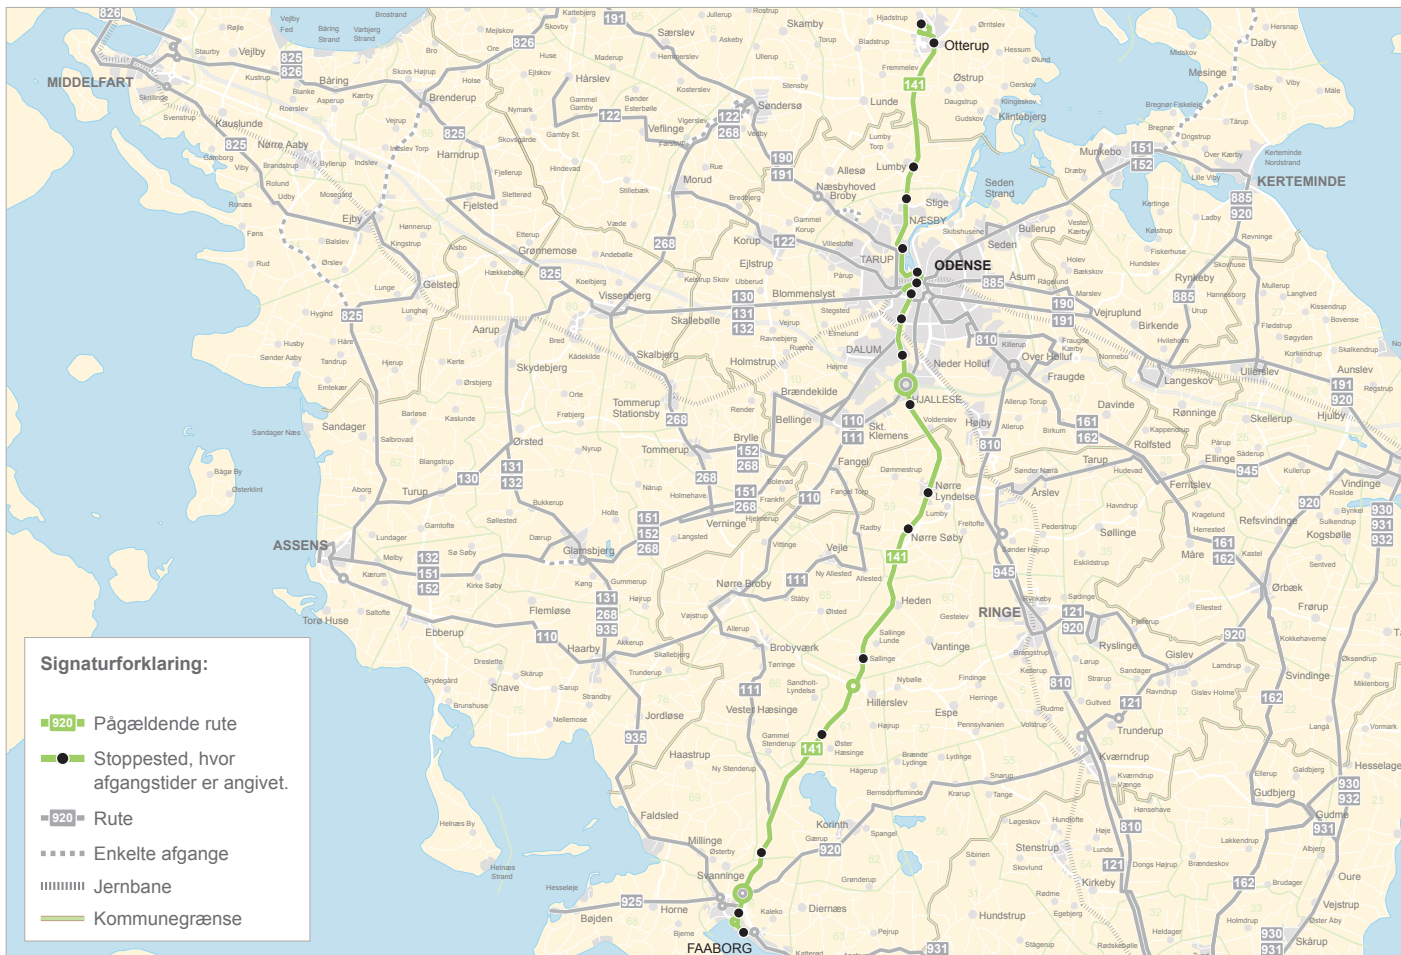

L 11 **Toftekæret / Åkandevej**
L 11 Gyvelvænget / Åkandevej
L 11 Åkandevej
L 11 Toftekæret
L 11 Nørregade / Horsebækvej
L 11 **Otterup Bibliotek**
L 11 Bryggerivej
L 11 Stadionvej / Søndergade
L 11 Tokkendrup
L 11 Daugstrupvej
L 10 **Lumby / Otterupvej**
01 **Anderupvej / Otterupvej**
01 Kirkegyden
01 Høstlyngen
01 Stige Friskole
01 Grønnegyden / Haugevej
01 Enggårdsvvej
01 Anderupvænget
01 Anderupløkken

01 Søhusvej
01 Grøllekævenget
01 Klusetvej
01 Æbleparken
01 Klusetvej / Otterupvej
L 01 **Bogensevej / Næsbyvej**
01 Gammelsø
01 Ålække Skoven
01 Wichmandsgade
L 01 **Ejlskovsgade**
01 Dannebrogsgade
01 **OBC Plads A**
01 Thorsgade
01 **Vesterbro**
01 Føtex / Vesterbro
01 **Søndergade**
01 Ansgar Kirke
01 Kastanievej
01 Hunderupskolen

01 **OUH / Sdr. Boulevard**
01 Tietgens Allé
01 Zoologisk Have
01 Faaborgvej / Dalumvej
01 Tinglækkevej
01 **Dalumcentret**
01 Fruens Bøge Alle
01 Dalum Kloster
01 Nygade
10 **Sommerfuglevej**
10 Volderslev
59 Bramstrupvej
59 Kesselstedet
59 **Nr. Lyndelse**
59 Humlehaven
59 Langagergyden
59 Carl Niensens Hus
59 **Gartnervænget / Nr. Søby**
60 Heden

60 Sallinge Ågade
60 **Sallingevej**
61 Assensvej / Faaborgvej
61 Nedre Hillerslev
61 Sinaivej
61 **Øster Håsingevej**
62 Sollerupvej
62 Ny Stenderupvej
06 Restauranten / Odensevej
06 **Svaninge Bakker**
06 Rallebæksgyden
06 Sundagervej
06 **Sygehus Fyn Faaborg**
06 Havnegade
06 Faaborg Gymnasium
06 **Faaborg Rutebilstation**